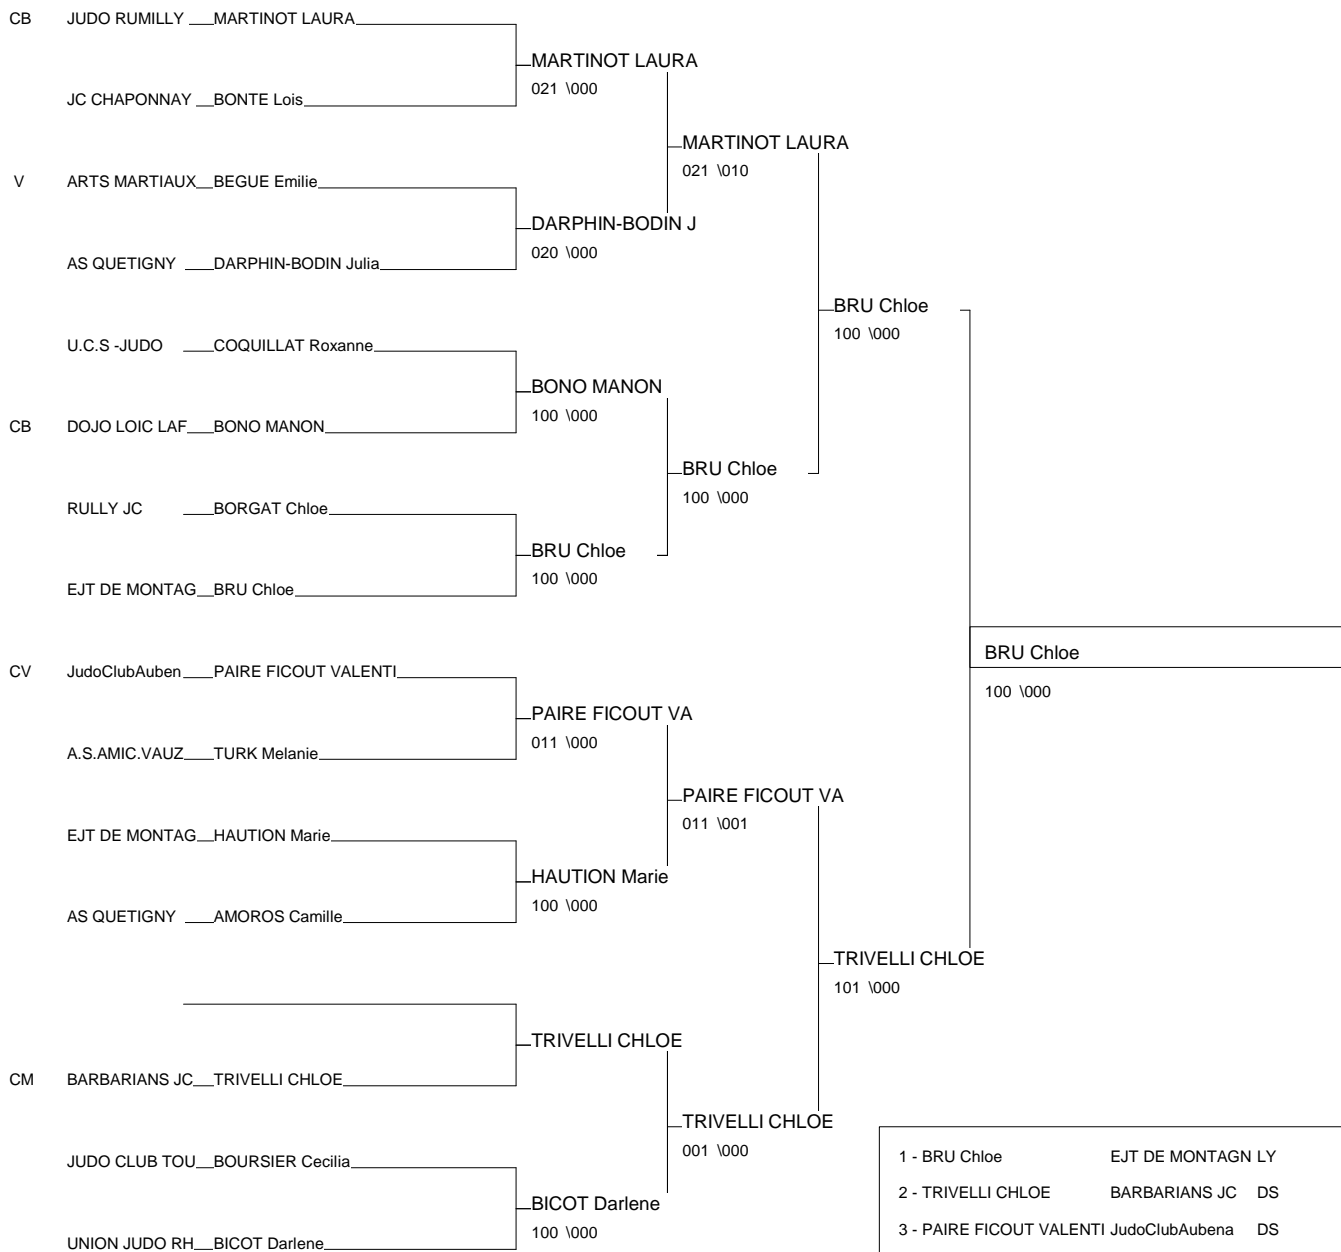

INTER LIGUES MINIMES

LE CREUSOT 22/05/2010

Cat. -63

Nb. Judokas : 15