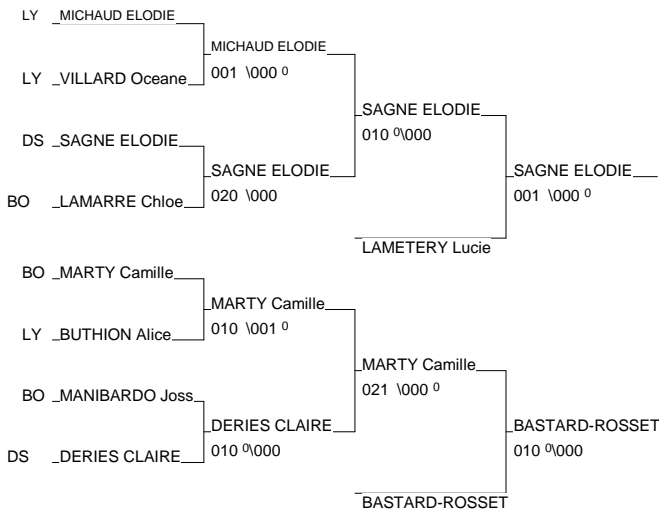

INTER LIGUES MINIMES

LE CREUSOT 22/05/2010

Cat. -36

Nb. Judokas : 15

1 - PAY VARGAS MANON	J.C.A.S.PERONN	LY	LY
2 - VILLIE Elodie	UNION JUDO RHO	LY	LY
3 - SAGNE ELODIE	AL.GRESIVAUDAN	DS	DS
3 - BASTARD-ROSSET XOA	CROLLES JC	DS	DS
5 - LAMETERY Lucie	J.C.DE ROANNE	LY	LY
5 - MARTY Camille	JUDO CLUB AVAL	BO	BO
7 - MICHAUD ELODIE	J.C. Polliat	LY	LY
7 - DERIES CLAIRE	ESSM KODOKAN	DS	DS