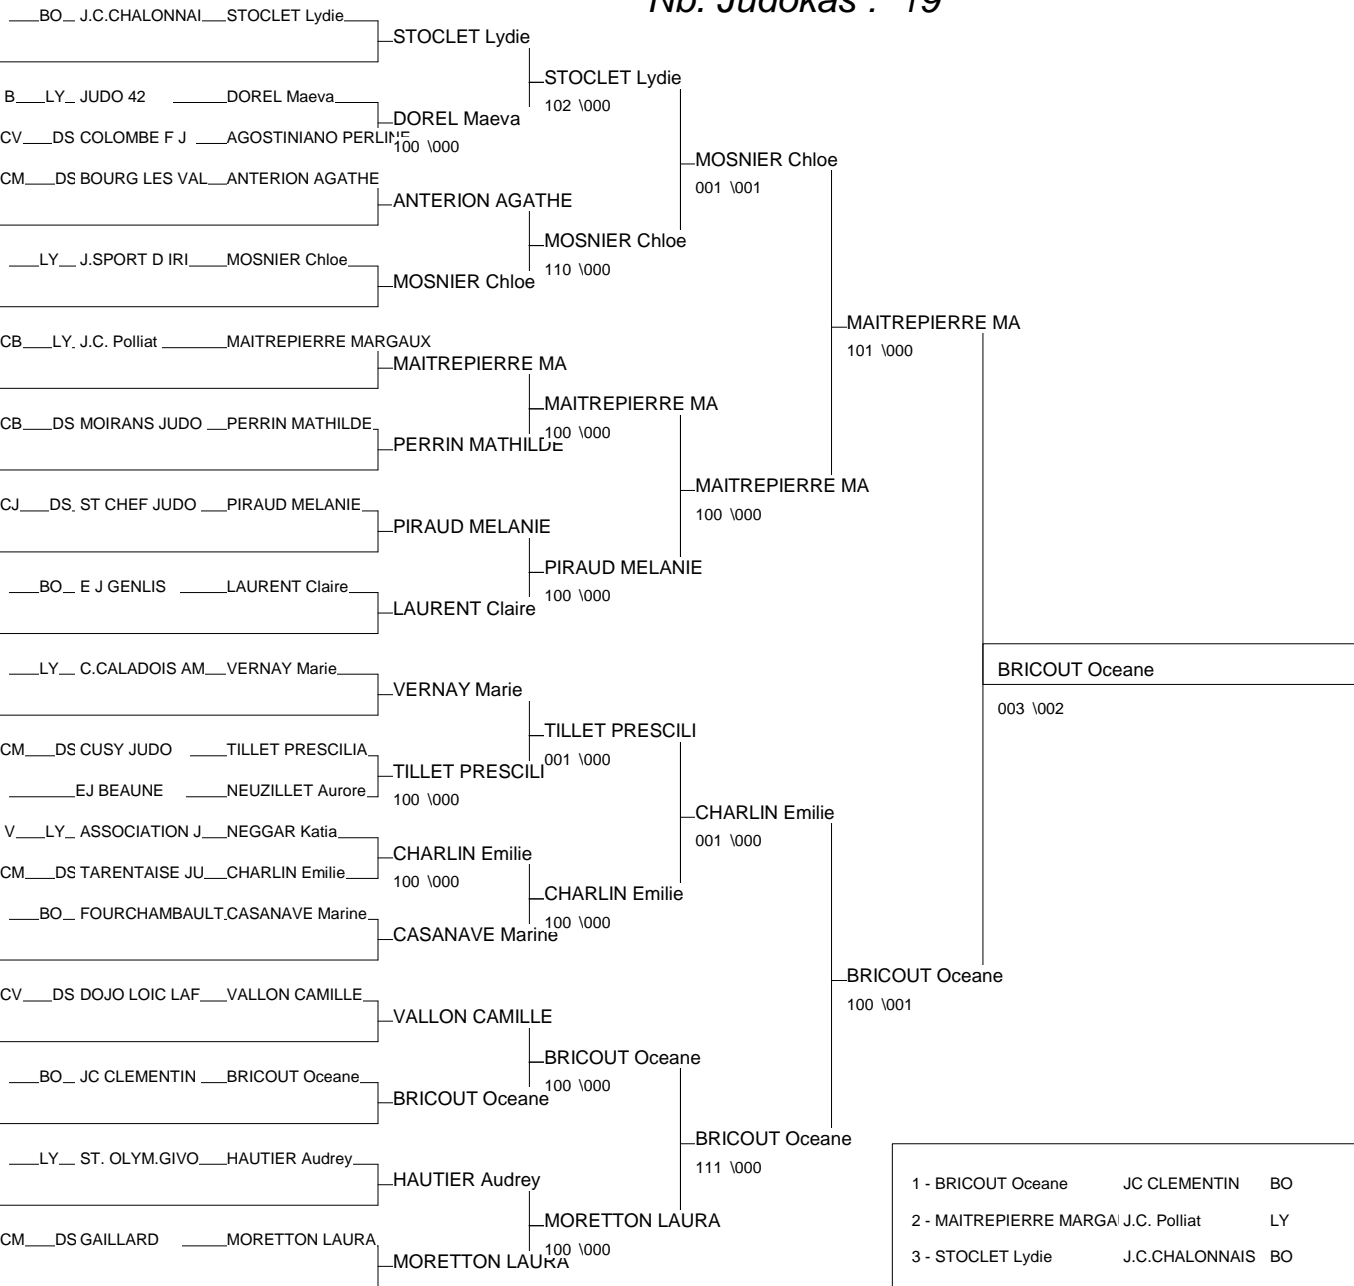

INTER LIGUES MINIMES

LE CREUSOT 22/05/2010

Cat. -48

Nb. Judokas : 16

INTER LIGUES MINIMES

LE CREUSOT 22/05/2010

Cat. -52

Nb. Judokas : 19