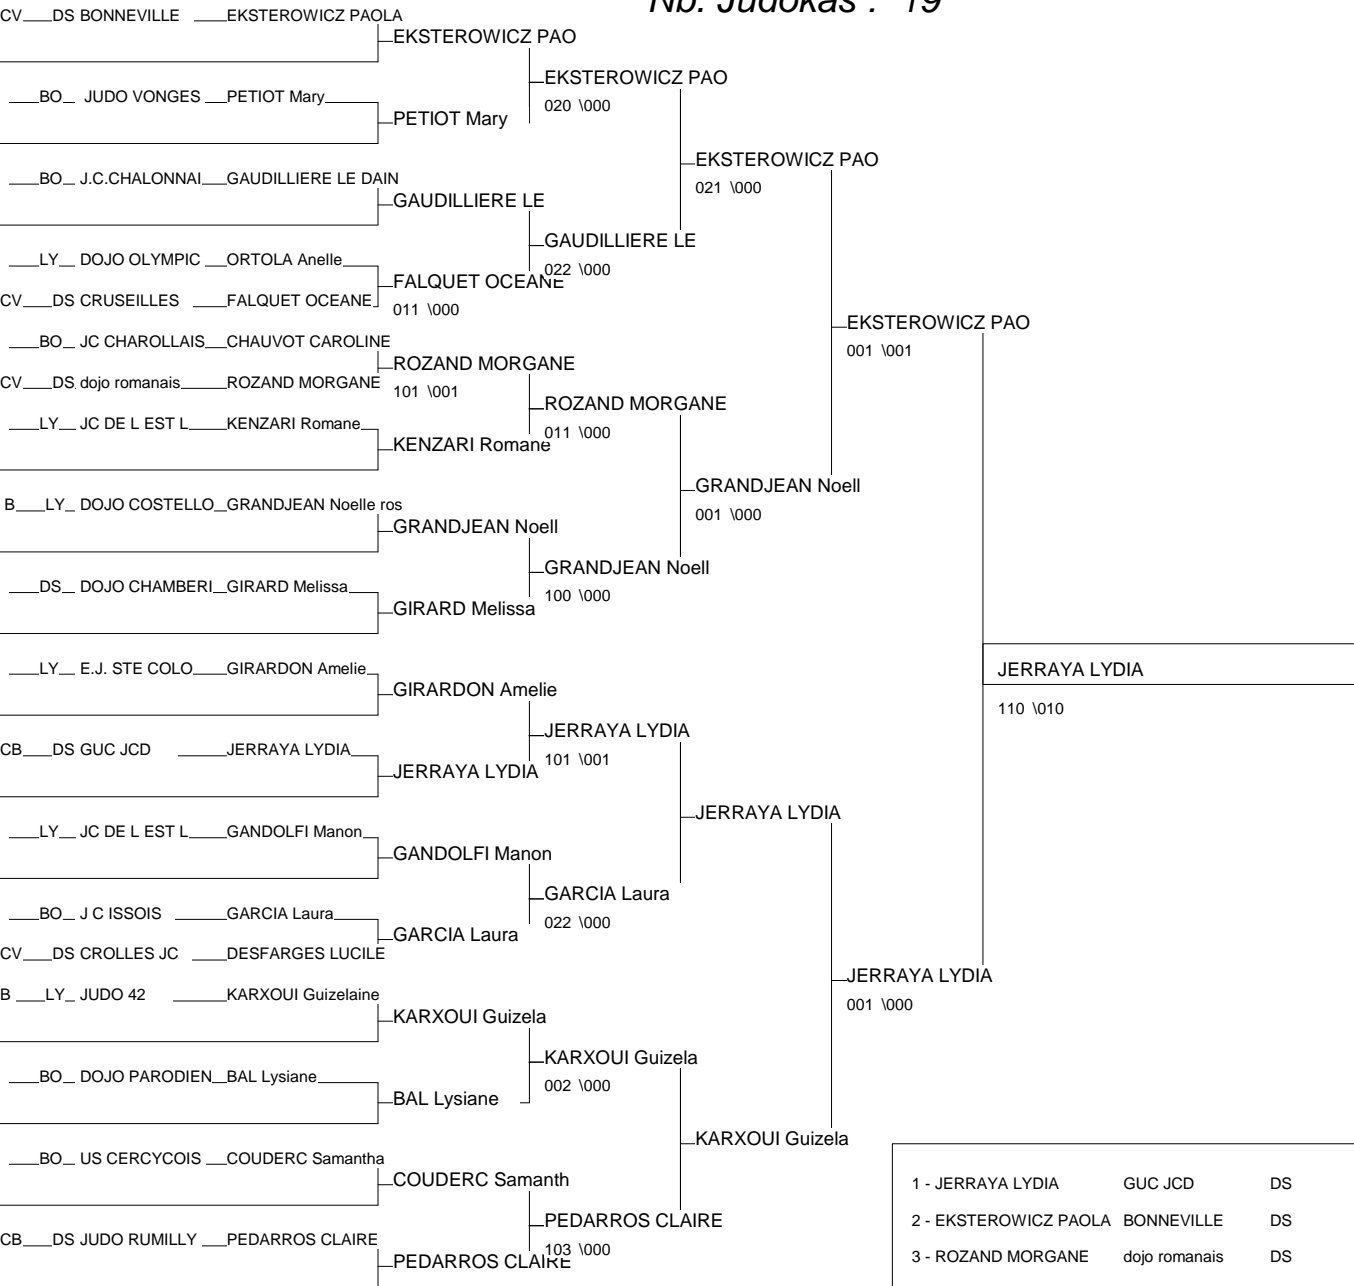

INTER LIGUES MINIMES

LE CREUSOT 22/05/2010

Cat. -40

Nb. Judokas : 19