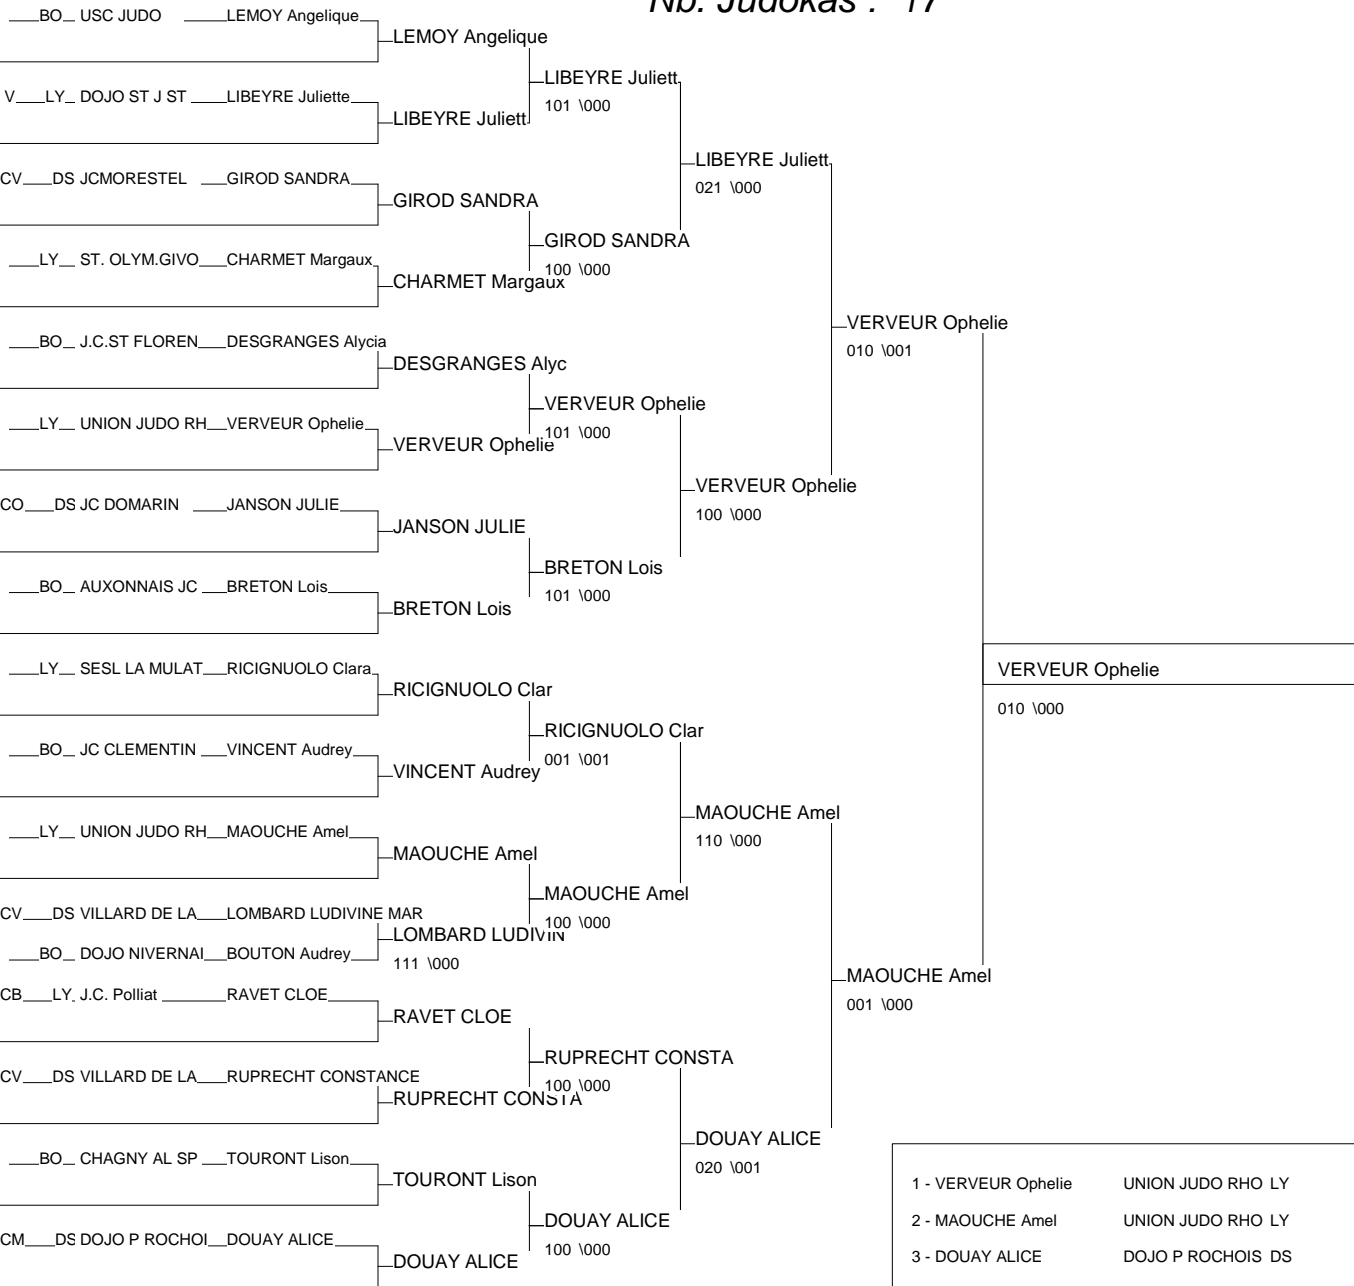

INTER LIGUES MINIMES

LE CREUSOT 22/05/2010

Cat. -44

Nb. Judokas : 17