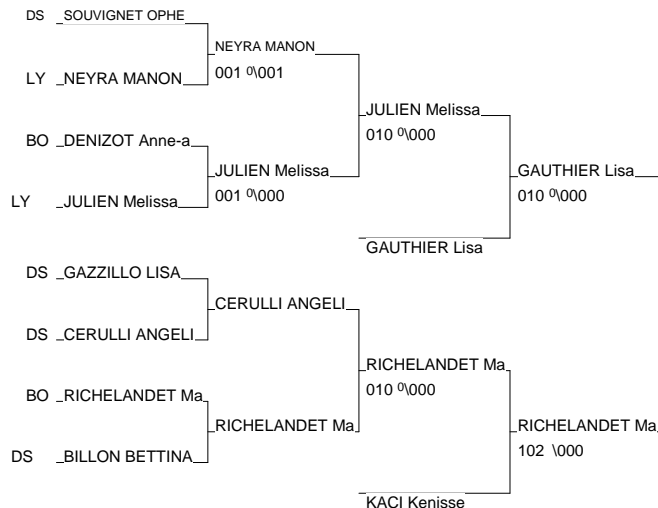

INTER LIGUES MINIMES

LE CREUSOT 22/05/2010

Cat. -48

Nb. Judokas : 16