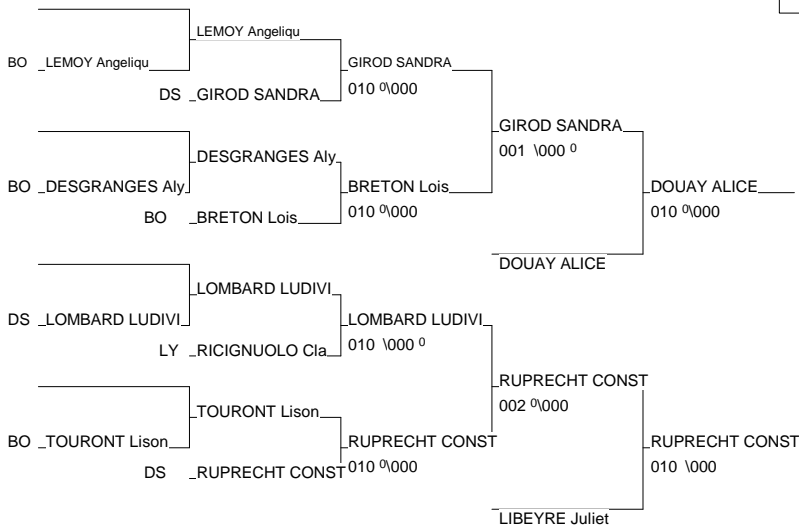

INTER LIGUES MINIMES

LE CREUSOT 22/05/2010

Cat. -44

Nb. Judokas : 17

1 - VERVEUR Ophelie	UNION JUDO RHO LY	LY
2 - MAOUCHE Amel	UNION JUDO RHO LY	LY
3 - DOUAY ALICE	DOJO P ROCHOIS DS	DS
3 - RUPRECHT CONSTANC	VILLARD DE LAN DS	DS
5 - GIROD SANDRA	JCMORESTEL DS	DS
5 - LIBEYRE Juliette	DOJO ST J ST R LY	LY
7 - BRETON Lois	AUXONNAIS JC BO	BO
7 - LOMBARD LUDIVINE MA	VILLARD DE LAN DS	DS