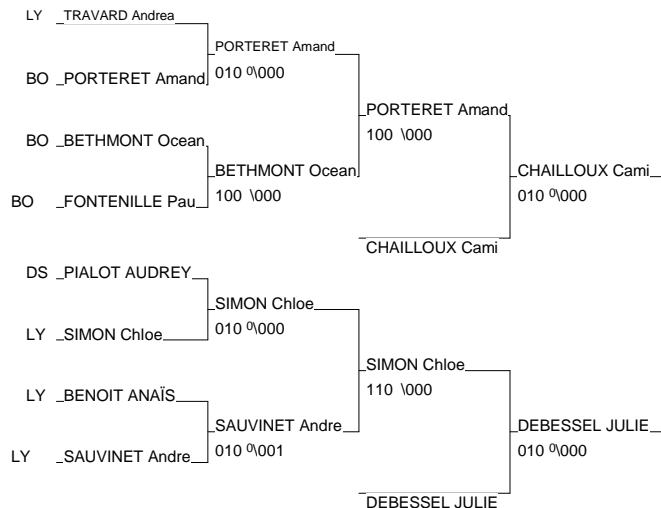

INTER LIGUES MINIMES

LE CREUSOT 22/05/2010

Cat. -70

Nb. Judokas : 16

1 - MERMET CAMILLE	BARBARIANS JC	DS	DS
2 - GUEDIKIAN ELSA	MONTMELIAN JC	DS	DS
3 - CHAILLOUX Camille	JC DE L EST LY	LY	LY
3 - DEBESSEL JULIE	BONNEVILLE	DS	DS
5 - PORTERET Amandine	J C ISSOIS	BO	BO
5 - SIMON Chloe	JUDO 42	LY	LY
7 - BETHMONT Oceane	JC VILLENEUVE/	BO	BO
7 - SAUVINET Andreane	ASSOCIATION JU	LY	LY