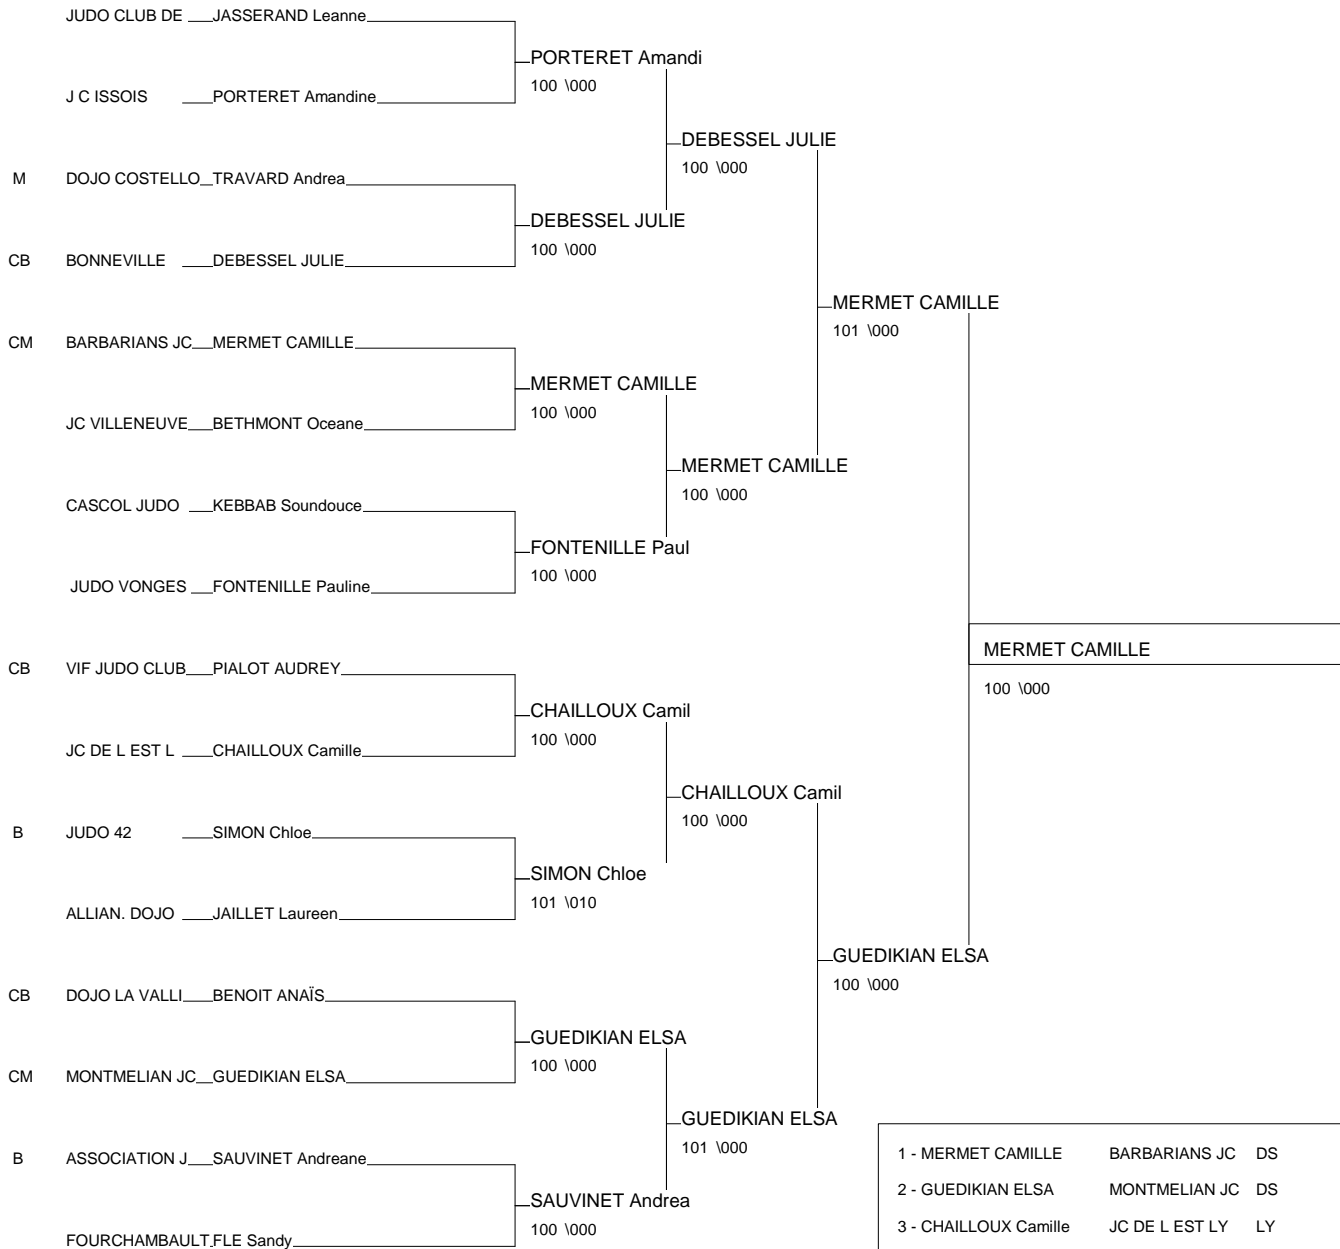

INTER LIGUES MINIMES

LE CREUSOT 22/05/2010

Cat. -70

Nb. Judokas : 16