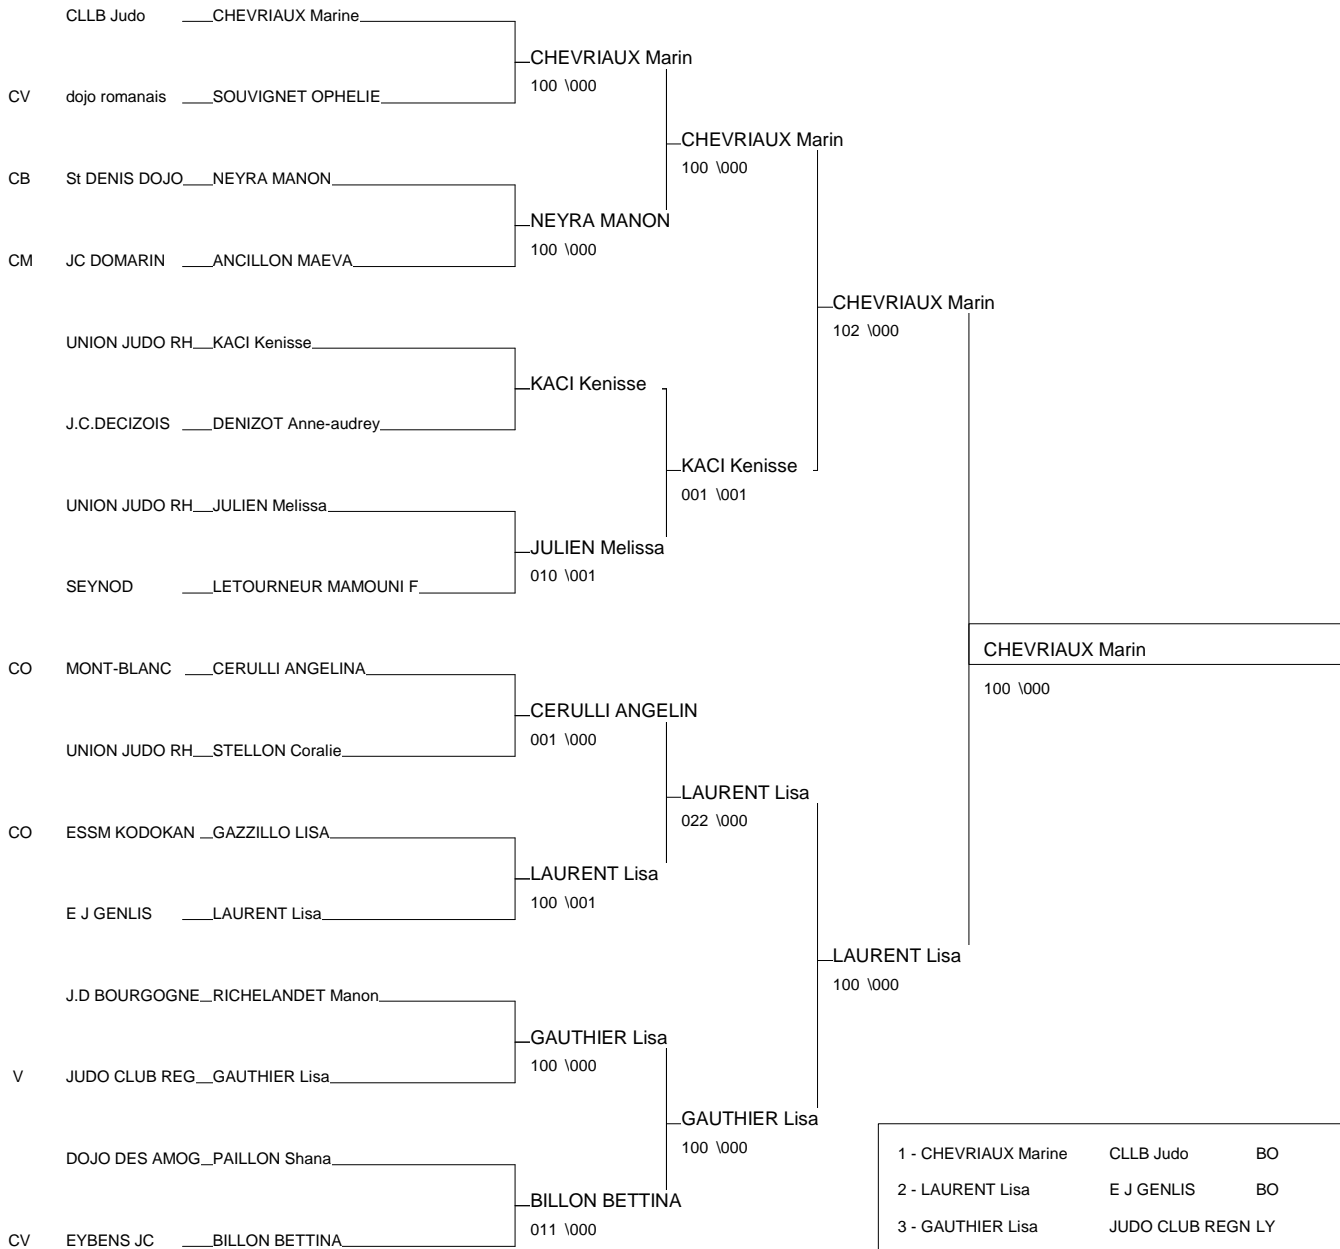

INTER LIGUES MINIMES

LE CREUSOT 22/05/2010

Cat. -48

Nb. Judokas : 16