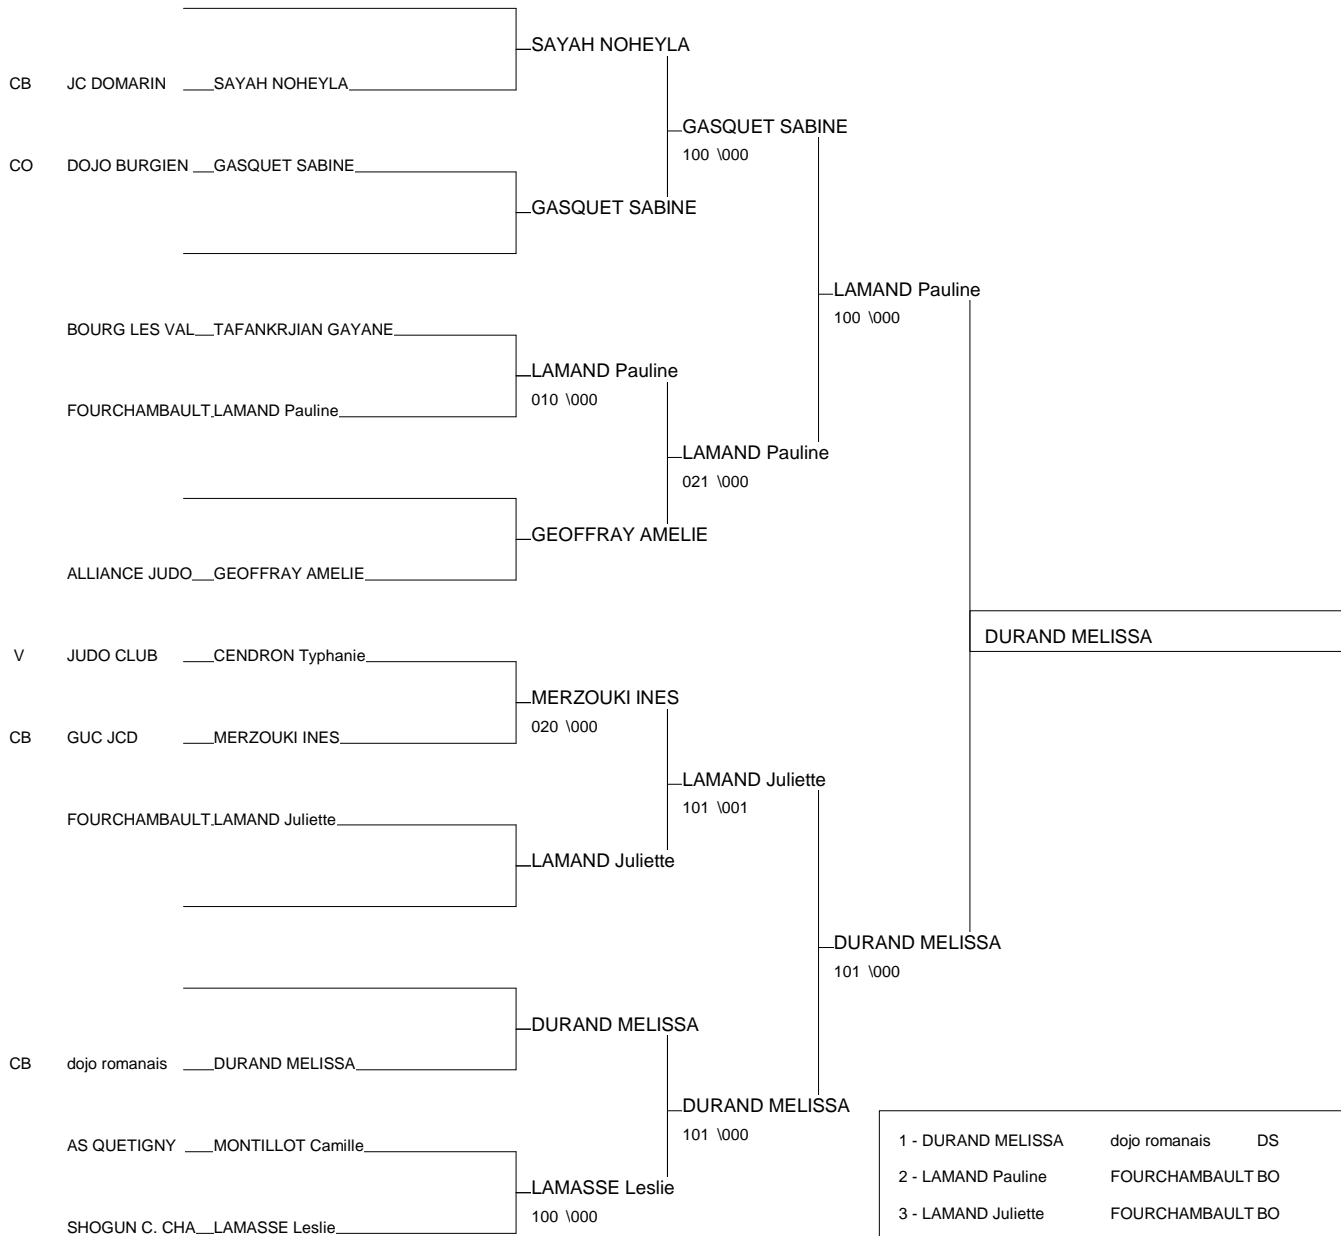

INTER LIGUES MINIMES

LE CREUSOT 22/05/2010

Cat. +70

Nb. Judokas : 11

1 - DURAND MELISSA	dojo romanais	DS	DS
2 - LAMAND Pauline	FOURCHAMBAULT BO		BO
3 - LAMAND Juliette	FOURCHAMBAULT BO		BO
3 - MERZOUKI INES	GUC JCD	DS	DS
5 - GEOFFRAY AMELIE	ALLIANCE JUDO	LY	LY
5 - GASQUET SABINE	DOJO BURGIEN	LY	LY
7 - SAYAH NOHEYLA	JC DOMARIN	DS	DS
7 - LAMASSE Leslie	SHOGUN C. CHAR	LY	LY