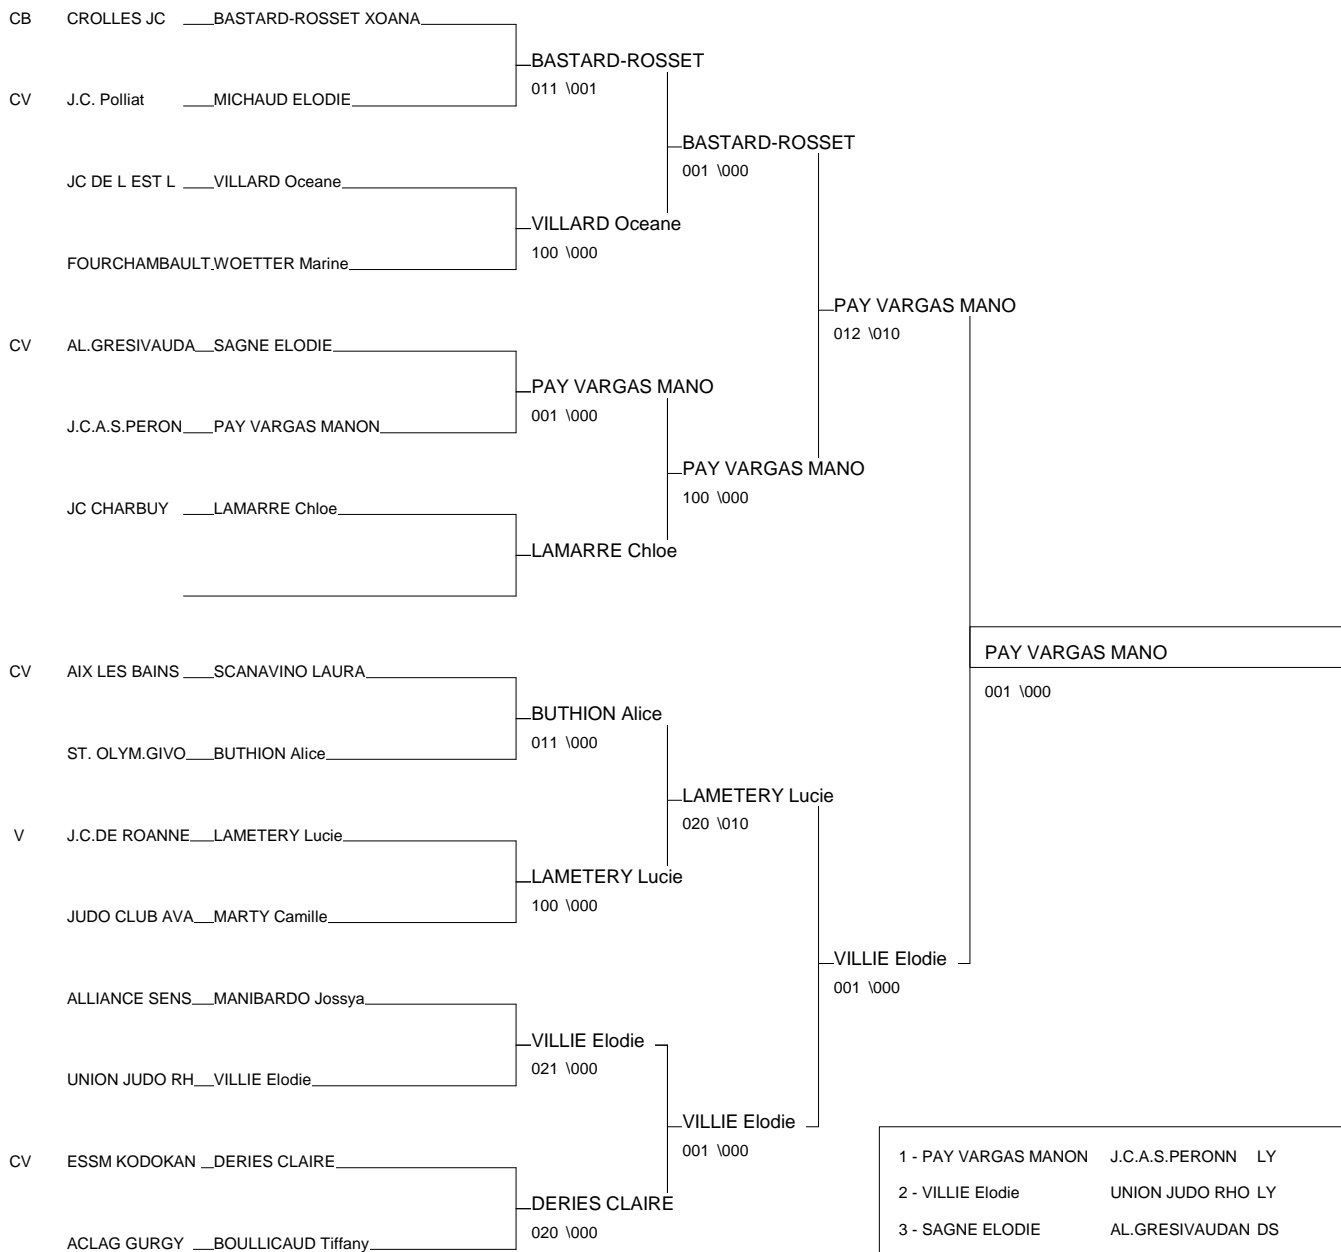

INTER LIGUES MINIMES

LE CREUSOT 22/05/2010

Cat. -36

Nb. Judokas : 15

1 - PAY VARGAS MANON	J.C.A.S.PERONN	LY	LY
2 - VILLIE Elodie	UNION JUDO RHO	LY	LY
3 - SAGNE ELODIE	AL.GRESIVAUDAN	DS	DS
3 - BASTARD-ROSSET XOA	CROLLES JC	DS	DS
5 - LAMETERY Lucie	J.C.DE ROANNE	LY	LY
5 - MARTY Camille	JUDO CLUB AVAL	BO	BO
7 - MICHAUD ELODIE	J.C. Polliat	LY	LY
7 - DERIES CLAIRE	ESSM KODOKAN	DS	DS