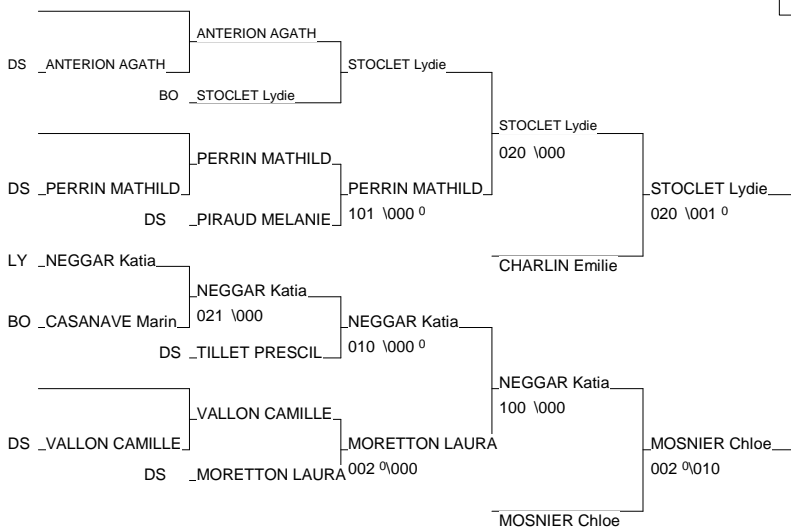

1 - BRICOUT Oceane	JC CLEMENTIN	BO	BO
2 - MAITREPIERRE MARGAUX	J.C. Polliat	LY	LY
3 - STOCLET Lydie	J.C.CHALONNAIS	BO	BO
3 - MOSNIER Chloe	J.SPORT D IRI	LY	LY
5 - CHARLIN Emilie	TARENTEISE JUD DS		DS
5 - NEGGAR Katia	ASSOCIATION JU LY		LY
7 - PERRIN MATHILDE	MOIRANS JUDO DS		DS
7 - MORETTON LAURA	GAILLARD DS		DS