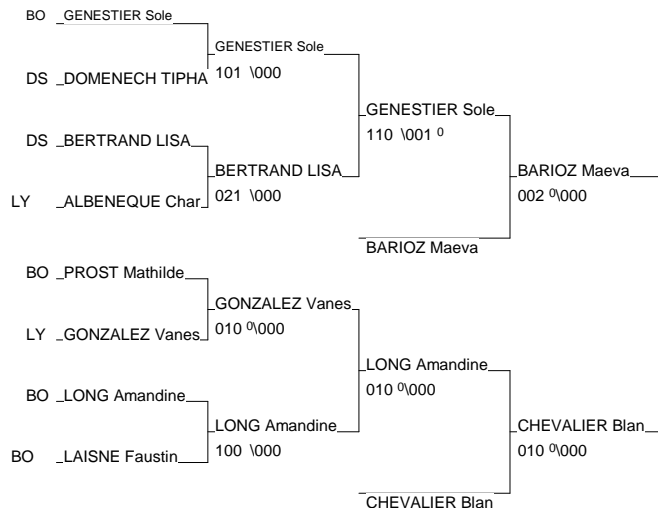

INTER LIGUES MINIMES

LE CREUSOT 22/05/2010

Cat. -57

Nb. Judokas : 16

1 - GUILLERME Solene	JC DE L EST LY	LY	LY
2 - CELLE MARGAUX	AL ECHIROLLES	DS	DS
3 - BARIOZ Maeva	U.S.JASSANS	LY	LY
3 - CHEVALIER Blandine	JUDO 42	LY	LY
5 - GENESTIER Solene	J C ISSOIS	BO	BO
5 - LONG Amandine	E.S.TOURNUSIEN	BO	BO
7 - BERTRAND LISA	RIVES JC	DS	DS
7 - GONZALEZ Vanessa	J.C.MUROIS	LY	LY