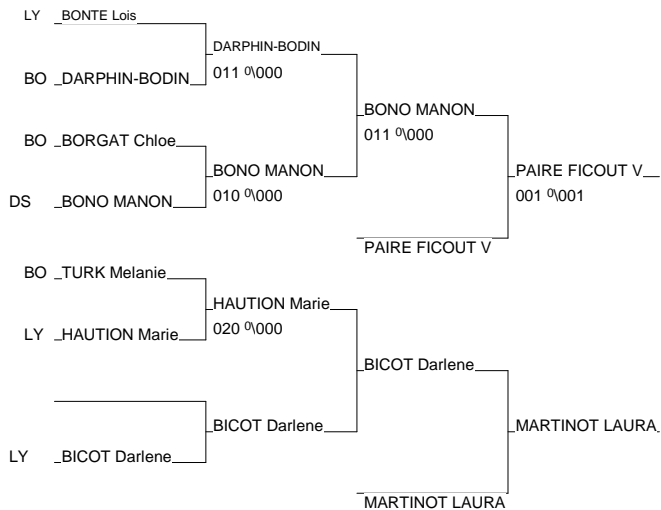

INTER LIGUES MINIMES

LE CREUSOT 22/05/2010

Cat. -63

Nb. Judokas : 15

1 - BRU Chloe	EJT DE MONTAGN LY	LY
2 - TRIVELLI CHLOE	BARBARIANS JC	DS
3 - PAIRE FICOUT VALENTI	JudoClubAubena	DS
3 - MARTINOT LAURA	JUDO RUMILLY	DS
5 - BONO MANON	DOJO LOIC LAFO	DS
5 - BICOT Darlene	UNION JUDO RHO LY	LY
7 - DARPHIN-BODIN Julia	AS QUETIGNY	BO
7 - HAUTION Marie	EJT DE MONTAGN LY	LY