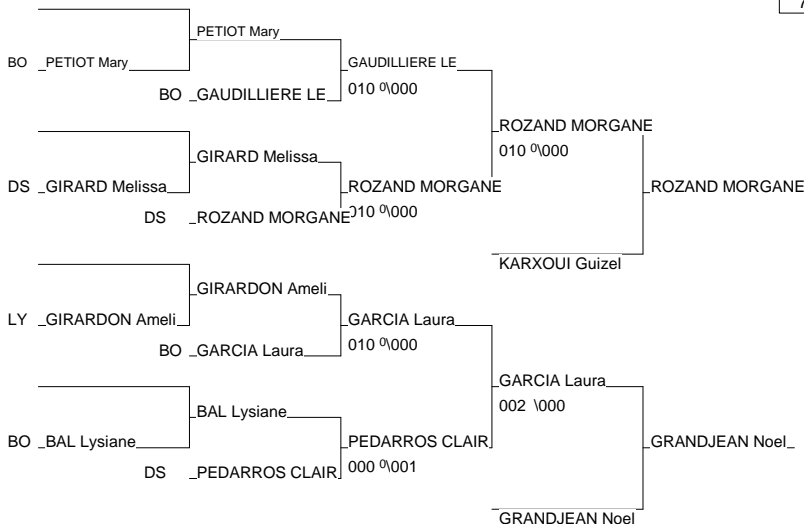

INTER LIGUES MINIMES

LE CREUSOT 22/05/2010

Cat. -40

Nb. Judokas : 19

1 - JERRAYA LYDIA	GUC JCD	DS	DS
2 - EKSTEROWICZ PAOLA	BONNEVILLE	DS	DS
3 - ROZAND MORGANE	dojo romanais	DS	DS
3 - GRANDJEAN Noelle ros	DOJO COSTELLOI LY	LY	LY
5 - KARXOUI Guizelaine	JUDO 42	LY	LY
5 - GARCIA Laura	J C ISSOIS	BO	BO
7 - GAUDILLIERE LE DAIN	J.C.CHALONNAIS	BO	BO
7 - PEDARROS CLAIRE	JUDO RUMILLY	DS	DS