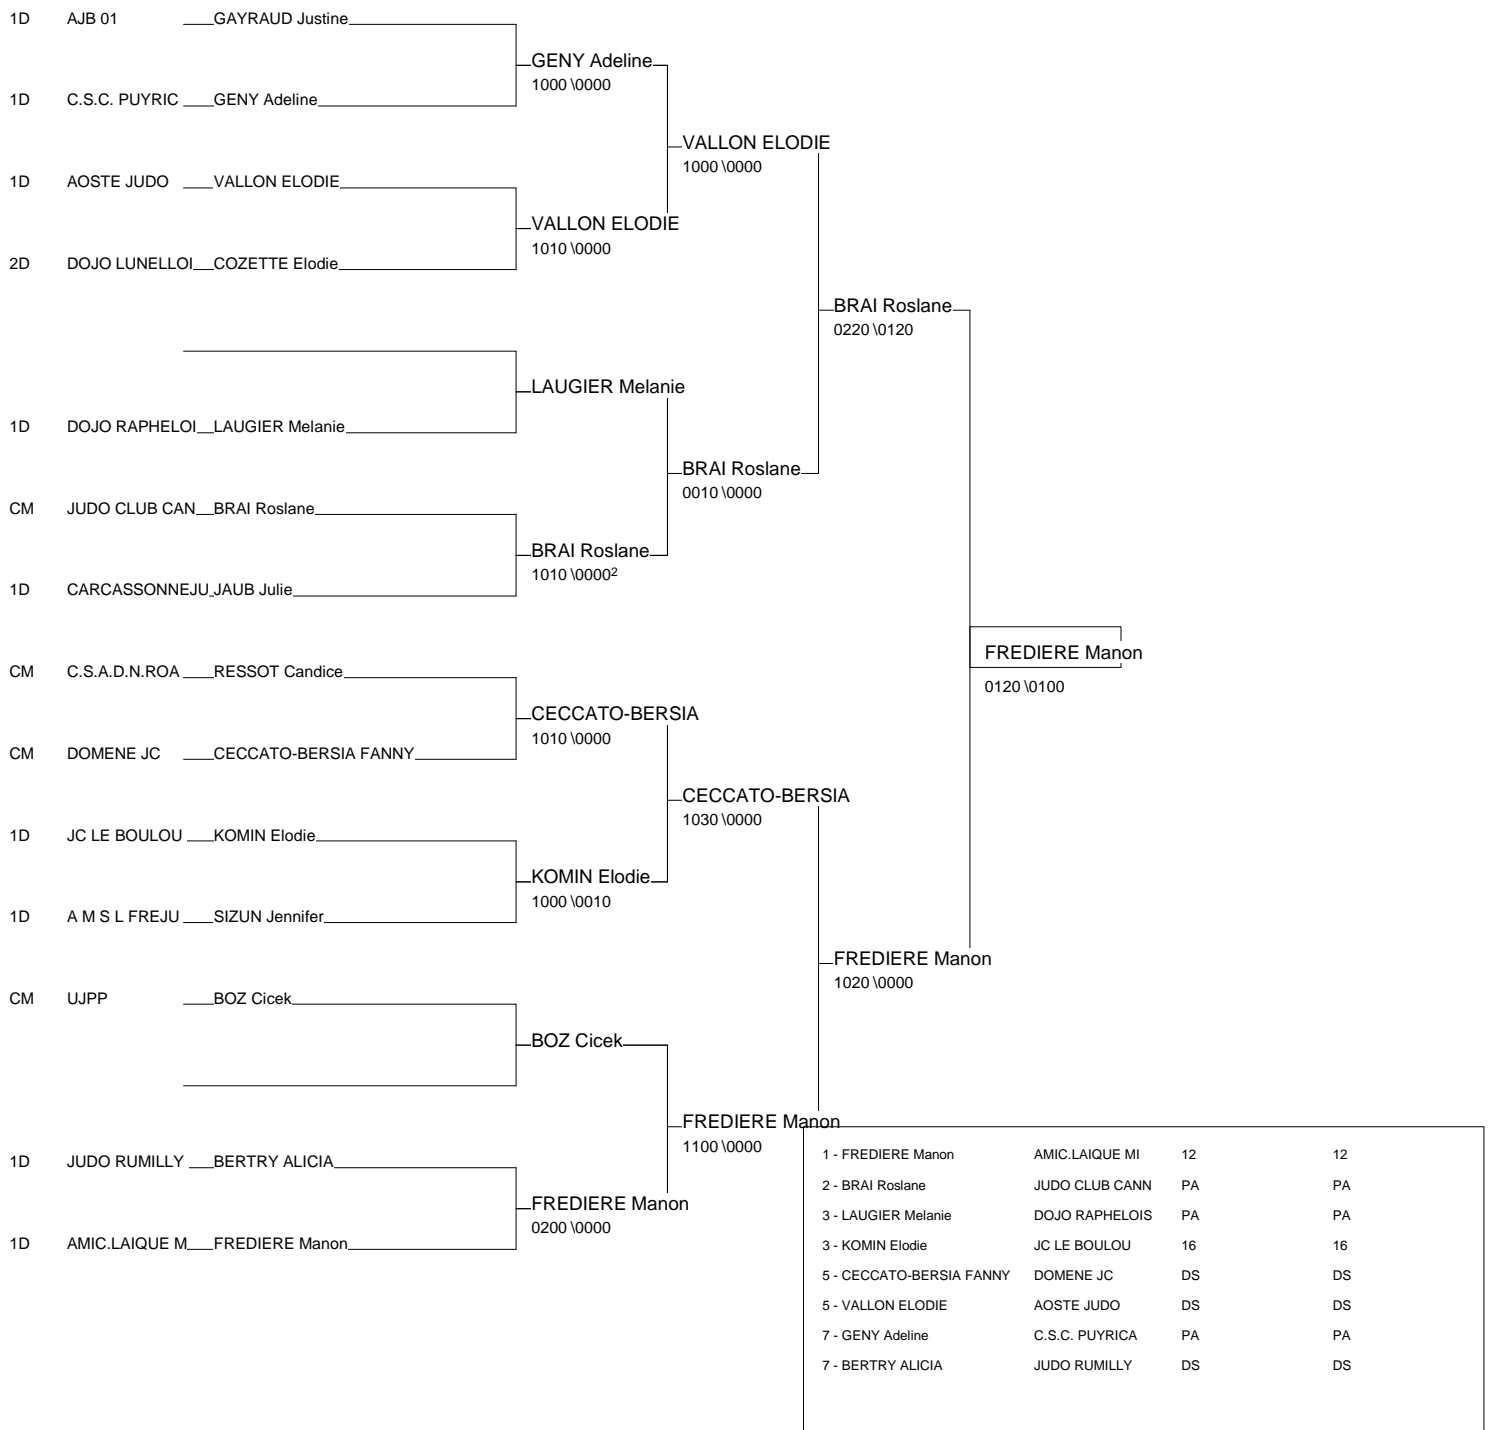

Championnat zones Juniors

21/03/2010 à Valence

Cat. -44

Nb. Judokas : 7

Poule n°1

DS	DS	SCANAVINO Flori	AIX LES BAINS	1D		0001	0010	2/8
DS	DS	BELLE Florine	BOURG LES VAL	1D	0000		1000	1/10
12	12	GEORGEAT Swanni	J.C.A.S.PERONNA	1D	0000	0000		0/0

Ordre des combats: 1x2 - 2x3 - 1x3

Poule n°2

PA	PA	GRANOUX Elysa	A.S.P.T.T.GAP	1D		0100	0000	0000	1/7
12	12	LAMKADMI Wafaa	JUDO SPORTIF LO	CV	0000		0000	0000	0/0
16	16	MANSERI Jennife	JUDO 30	1D	1000	1000		1000	3/30
DS	DS	AUTERNAUD MELAI	SATILLIEU AS	1D	0010	0100	0000		2/12

Ordre des combats: 1x2 - 3x4 - 1x3 - 2x4 - 1x4 - 2x3

Championnat zones Juniors

21/03/2010 à Valence

Cat. -48

Nb. de Judokas: 14