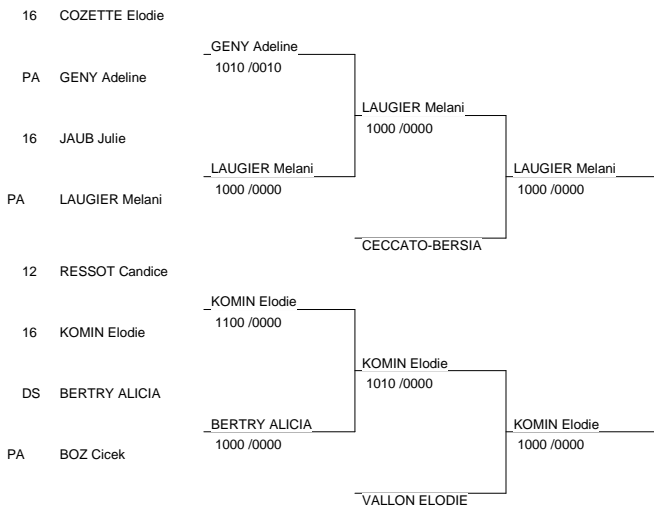

Championnat zones Juniors

21/03/2010 à Valence

Cat. -44

Nb. Judokas : 7

Poule n°1

DS	DS	SCANAVINO Flori	AIX LES BAINS	1D		0001	0010	2/8
DS	DS	BELLE Florine	BOURG LES VAL	1D	0000		1000	1/10
12	12	GEORGEAT Swanni	J.C.A.S.PERONNA	1D	0000	0000		0/0

Ordre des combats: 1x2 - 2x3 - 1x3

Poule n°2

PA	PA	GRANOUX Elysa	A.S.P.T.T.GAP	1D		0100	0000	0000	1/7
12	12	LAMKADMI Wafaa	JUDO SPORTIF LO	CV	0000		0000	0000	0/0
16	16	MANSERI Jennife	JUDO 30	1D	1000	1000		1000	3/30
DS	DS	AUTERNAUD MELAI	SATILLIEU AS	1D	0010	0100	0000		2/12

Ordre des combats: 1x2 - 3x4 - 1x3 - 2x4 - 1x4 - 2x3

Championnat zones Juniors

21/03/2010 à Valence

Cat. -48

Nb. de Judokas: 14