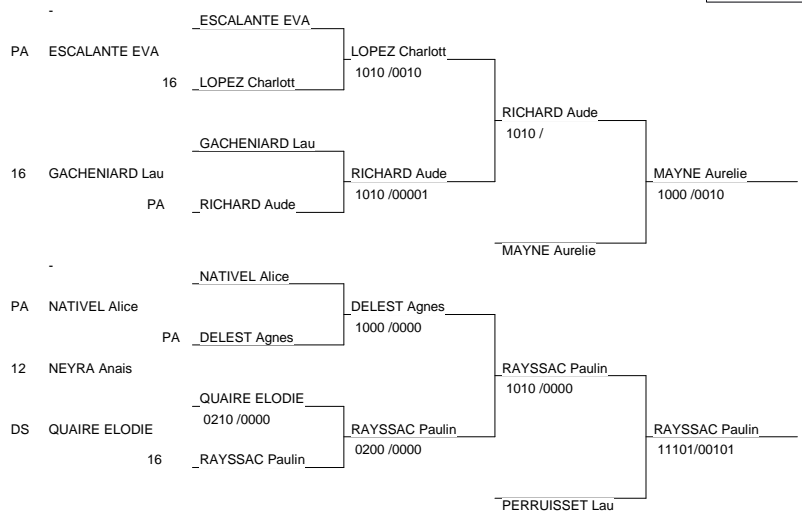

Championnat zones Juniors

21/03/2010 à Valence

Cat. -63

Nb. de Judokas: 20