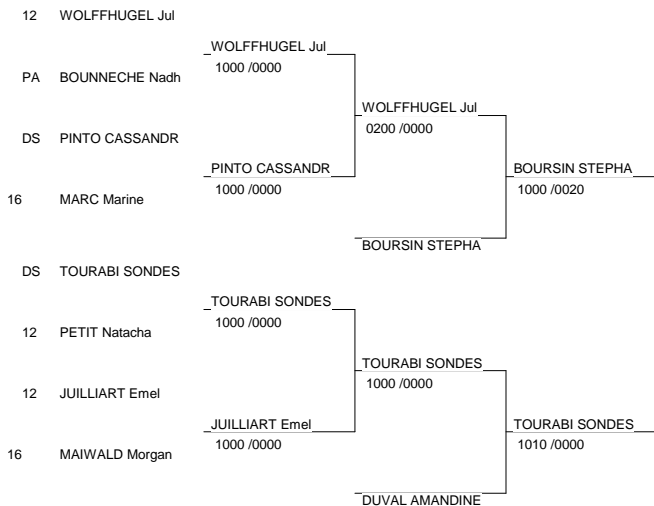

Championnat zones Juniors

21/03/2010 à Valence

Cat. -78

Nb. de Judokas: 15