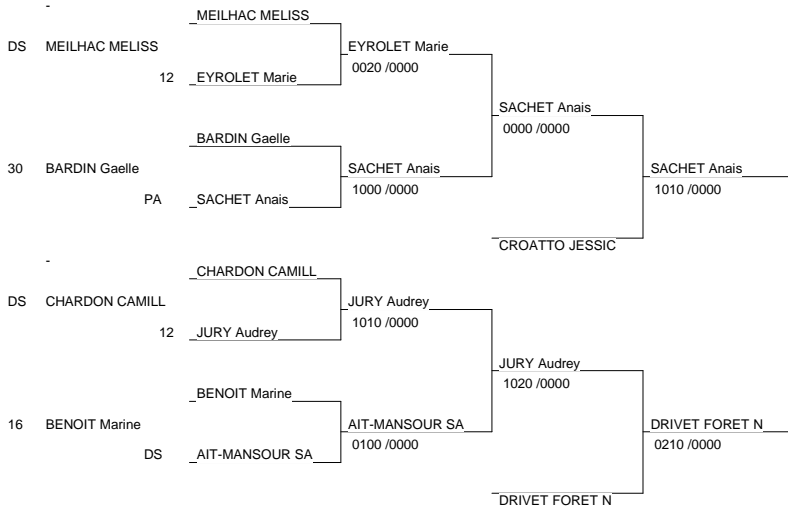

# Championnat zones Juniors

21/03/2010 à Valence

Cat. -70

Nb. de Judokas: 19

1 - GODELLE Aurelie	STPARGOIRE JUD	16	16
2 - BOUSQUIE Anais	JC LIMOUXIN	16	16
3 - SACHET Anais	ADST	PA	PA
3 - DRIVET FORET Noemie	JUDO KODOKAN A	12	12
5 - CROATTO JESSICA	JUDO CLUB DU P	DS	DS
5 - JURY Audrey	ST. OLYM.GIVOR	12	12
7 - EYROLET Marie	ALLIANCE JUDO	12	12
7 - AIT-MANSOUR SARA	EYBENS JC	DS	DS