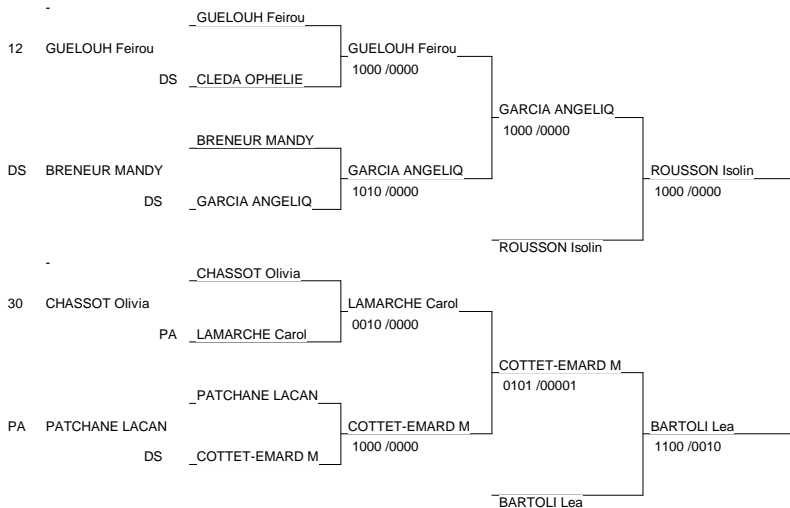

Championnat zones Juniors

21/03/2010 à Valence

Cat. -57

Nb. de Judokas: 19